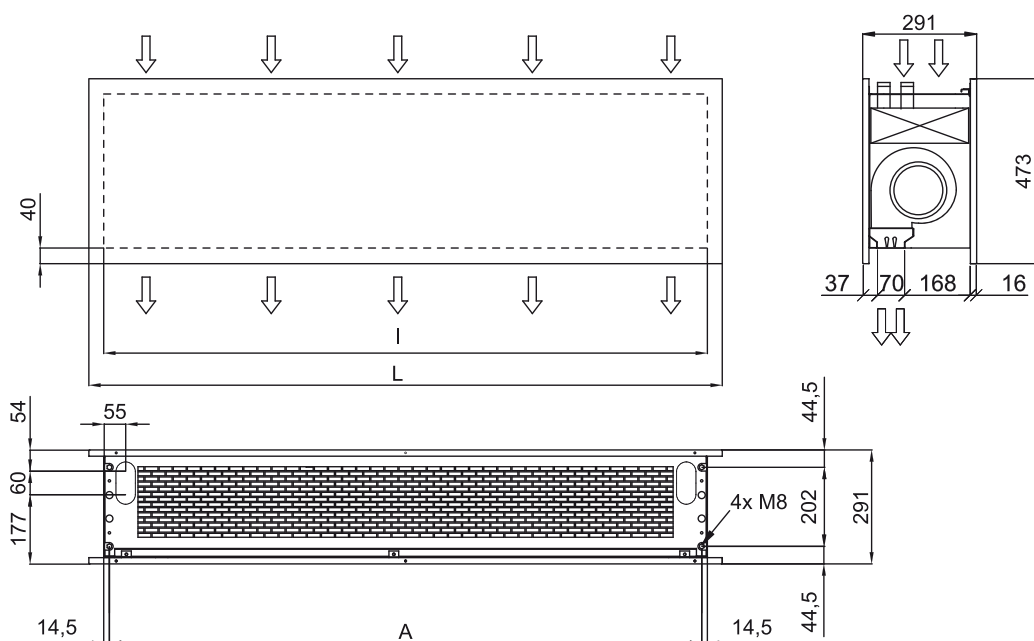

Warmtepomp - VRV		
Model	nominale luchtstroom (m ³ /h)	geadviseerde installatiehoogte (m)
ZEN ECG 1000 VRV10-DA	2190	3-4,2
ZEN ECG 1500 VRV13-DA	2920	3-4,2
ZEN ECG 1500 VRV15-DA	2920	3-4,2
ZEN ECG 2000 VRV20-DA	4380	3-4,2
ZEN ECG 2000 VRV24-DA	4380	3-4,2
ZEN ECG 2500 VRV25-DA	5110	3-4,2
ZEN ECG 2500 VRV29-DA	5110	3-4,2

60Hz

Warmtepomp - DX				
Model	nominale luchtstroom (m ³ /h)	Unit voor buiten 230Vx1	Unit voor buiten 400Vx3	geadviseerde installatiehoogte (m)
ZEN ECG 1000 DX10-DA	2190	ERQ 100 AV1	ERQ 125 AW1	3-4,2
ZEN ECG 1500 DX13-DA	2920	ERQ 100 AV1	ERQ 125 AW1	3-4,2
ZEN ECG 1500 DX15-DA	2920	ERQ 125 AV1	ERQ 125 AW1	3-4,2
ZEN ECG 2000 DX24-DA	4380	-	ERQ 200 AW1	3-4,2
ZEN ECG 2500 DX25-DA	5110	-	ERQ 200 AW1	3-4,2
ZEN ECG 2500 DX29-DA	5110	-	ERQ 250 AW1	3-4,2

Warmtepomp - VRV		
Model	nominale luchtstroom (m ³ /h)	geadviseerde installatiehoogte (m)
ZEN ECG 1000 VRV10-DA	2190	3-4,2
ZEN ECG 1500 VRV13-DA	2920	3-4,2

Warmtepomp - VRV

Model	nominale luchtstroom (m ³ /h)	geadviseerde installatiehoogte (m)
ZEN ECG 1500 VRV15-DA	2920	3-4,2
ZEN ECG 2000 VRV20-DA	4380	3-4,2
ZEN ECG 2000 VRV24-DA	4380	3-4,2
ZEN ECG 2500 VRV25-DA	5110	3-4,2
ZEN ECG 2500 VRV29-DA	5110	3-4,2

Afmetingen

	L	I	A
Zen 1000	1220	1140	1115
Zen 1500	1620	1544	1515
Zen 2000	2120	2044	2015
Zen 2500	2620	2544	2515