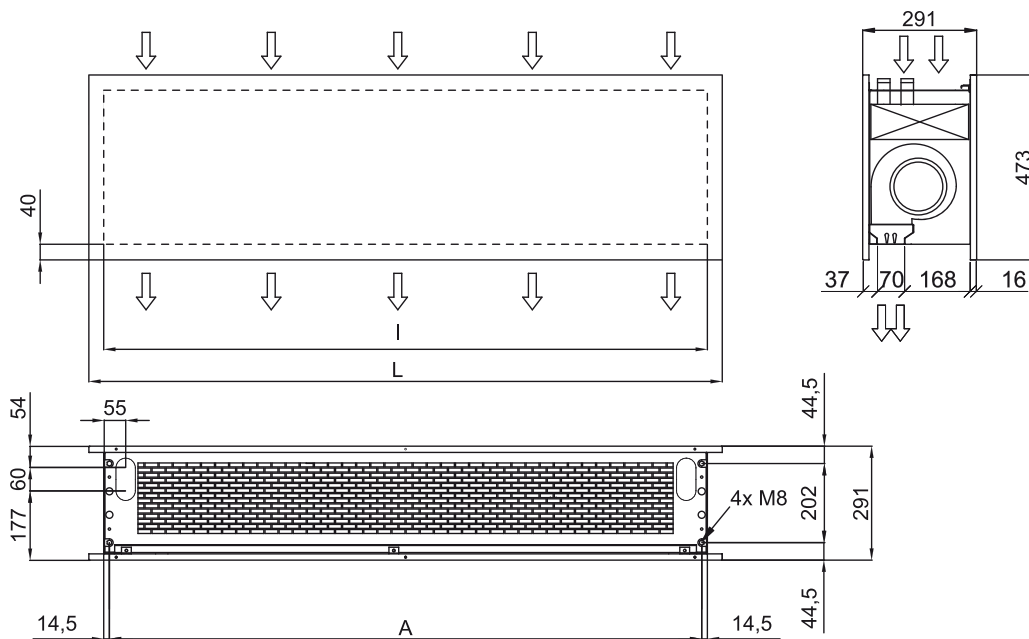

Warmtepomp - VRF

Model	(m ³ /h)	(m)
ZEN ECG 2000 VRF20-TO	3-4,2	
ZEN ECG 2000 VRF24-TO	3-4,2	
ZEN ECG 2500 VRF25-TO	3-4,2	
ZEN ECG 2500 VRF29-TO	3-4,2	

Afmetingen

	L	I	A
Zen 1000	1220	1140	1115
Zen 1500	1620	1544	1515
Zen 2000	2120	2044	2015
Zen 2500	2620	2544	2515