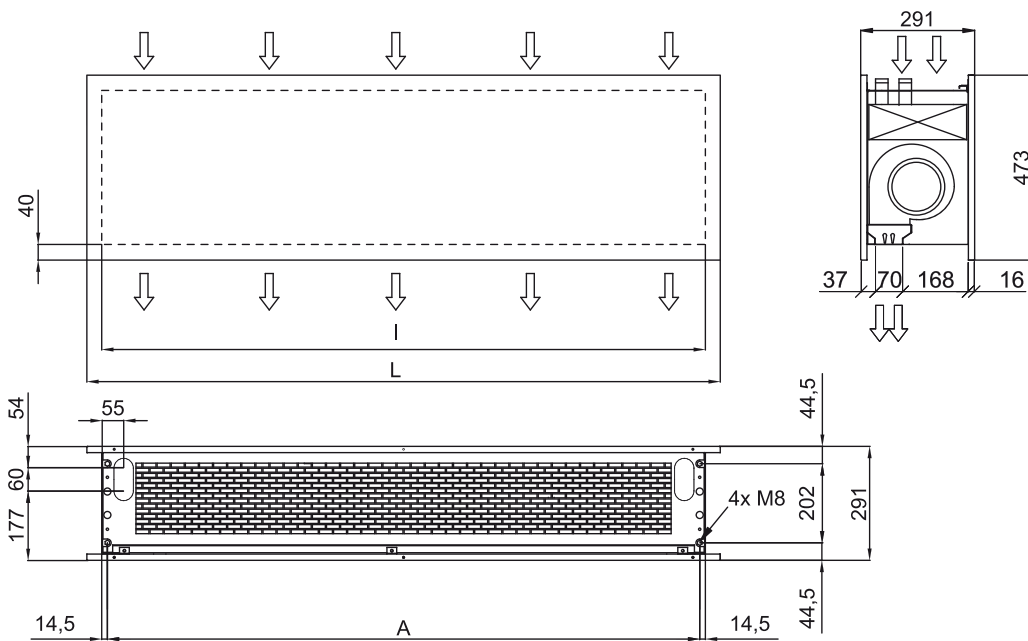

Warmtepomp - VRF

Model	(m ³ /h)	(m)
ZEN ECG 3000 VRF29-ME	-	

60Hz

Warmtepomp - DX

Model	(m ³ /h)	(m)
ZEN ECG 1000 DX10-ME	5/8" - 3/8"	
ZEN ECG 1500 DX14-ME	5/8" - 3/8"	
ZEN ECG 2000 DX22-ME	1" - 3/8"	
ZEN ECG 2000 DX24-ME	1" - 1/2"	
ZEN ECG 2500 DX27-ME	1" - 1/2"	

Afmetingen

	L	I	A
Zen 1000	1220	1140	1115
Zen 1500	1620	1544	1515
Zen 2000	2120	2044	2015
Zen 2500	2620	2544	2515