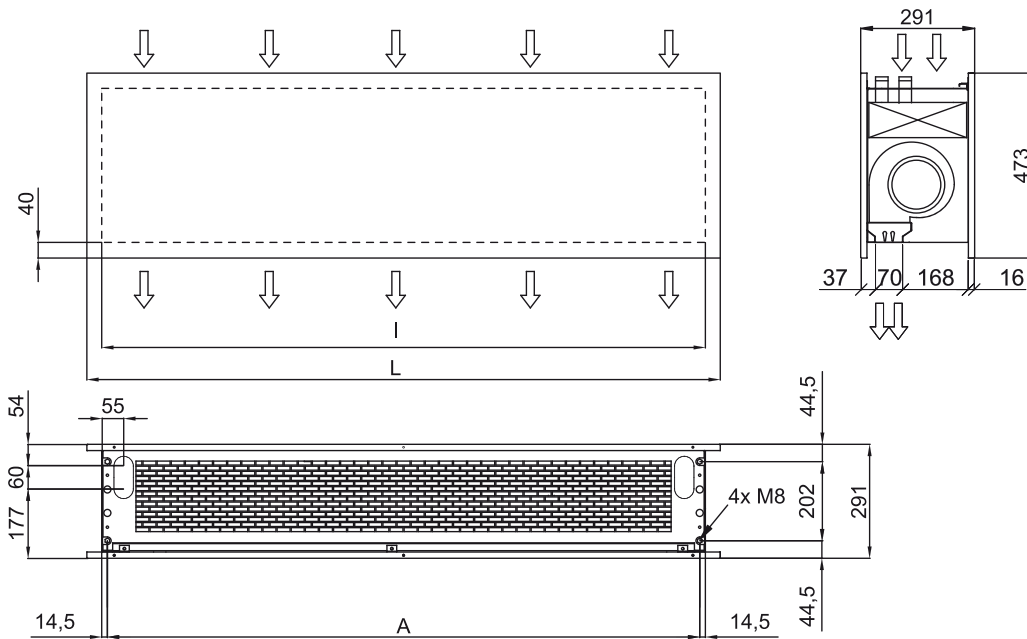

60Hz

Warmtepomp - DX

Model	(m <sup>3</sup> /h)	(m)
ZEN ECG 1000 DX10-LG	5/8" - 3/8"	
ZEN ECG 1500 DX15-LG	5/8" - 3/8"	
ZEN ECG 2000 DX22-LG	1" - 3/8"	
ZEN ECG 2500 DX27-LG	7/8" - 1/2"	
ZEN ECG 2500 DX22-LG	1" - 3/8"	

Afmetingen

	L	I	A
Zen 1000	1220	1140	1115
Zen 1500	1620	1544	1515
Zen 2000	2120	2044	2015
Zen 2500	2620	2544	2515