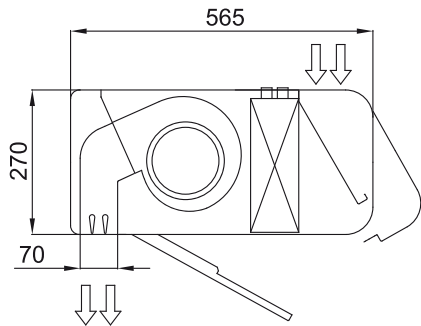

Warmtepomp - VRF

Model	nominale luchtstroom (m ³ /h)	geadviseerde installatiehoogte (m)
SMART ECM 2000 VRF19-TO	3280	2,5-3,8
SMART ECM 2500 VRF21-TO	4100	2,5-3,8
SMART ECM 2500 VRF24-TO	4100	2,5-3,8
SMART ECM 3000 VRF26-TO	4920	2,5-3,8
SMART ECG 2000 VRF20-TO	4380	3-4,2
SMART ECG 2000 VRF24-TO	4380	3-4,2
SMART ECG 2500 VRF25-TO	5110	3-4,2
SMART ECG 2500 VRF29-TO	5110	3-4,2
SMART ECG 3000 VRF29-TO	5840	3-4,2

Afmetingen

	L	A	B
Smart 1000	1034	920	-
Smart 1500	1534	1420	710
Smart 2000	2034	1920	960
Smart 2500	2534	2420	1210
Smart 3000	3034	2920	1460