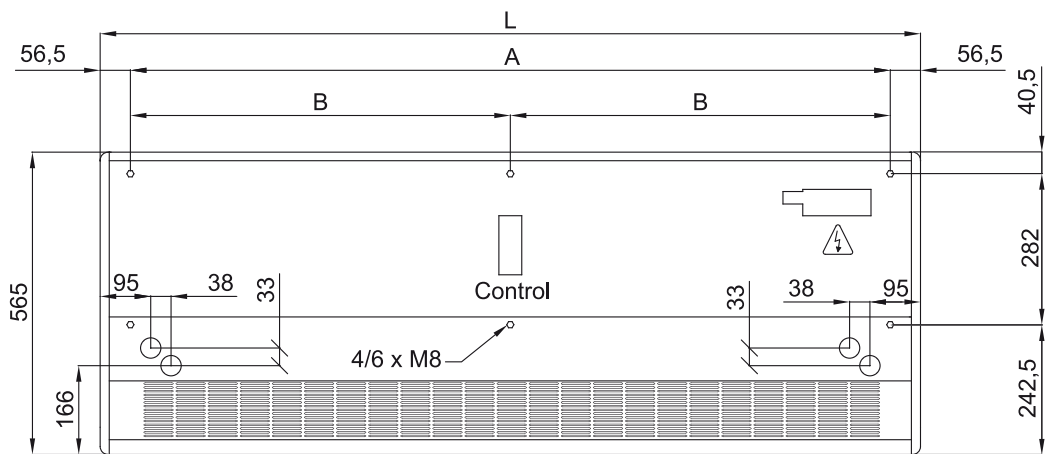

Warmtepomp - VRF

Model	nominale luchtstroom (m ³ /h)	geadviseerde installatiehoogte (m)
SMART ECM 2000 VRF19-TO	3280	2,5-3,8
SMART ECM 2500 VRF21-TO	4100	2,5-3,8
SMART ECM 2500 VRF24-TO	4100	2,5-3,8
SMART ECM 3000 VRF26-TO	4920	2,5-3,8
SMART ECG 2000 VRF20-TO	4380	3-4,2
SMART ECG 2000 VRF24-TO	4380	3-4,2
SMART ECG 2500 VRF25-TO	5110	3-4,2
SMART ECG 2500 VRF29-TO	5110	3-4,2
SMART ECG 3000 VRF29-TO	5840	3-4,2

60Hz

Warmtepomp - DX				
Model	nominale luchtstroom (m ³ /h)	Unit voor buiten 230Vx1	Unit voor buiten 400Vx3	geadviseerde installatiehoogte (m)
SMART ECM 1500 DX11-TO	2460	RAV-GM1101ATP-E	RAV-GM1101AT8P-E	2,5-3,8
SMART ECM 2000 DX16-TO	3280	RAV-GM1601ATP-E	RAV-GM1601AT8P-E	2,5-3,8
SMART ECM 2500 DX21-TO	4100	-	RAV-GM2201AT8-E	2,5-3,8
SMART ECM 3000 DX26-TO	4920	-	RAV-GM2801AT8-E	2,5-3,8
SMART ECG 1000 DX10-TO	2190	RAV-GM1101ATP-E	RAV-GM1101AT8P-E	3-4,2
SMART ECG 1500 DX13-TO	2920	RAV-GM1401ATP-E	RAV-GM1401AT8P-E	3-4,2
SMART ECG 1500 DX15-TO	2920	RAV-GM1601ATP-E	RAV-GM1601AT8P-E	3-4,2
SMART ECG 2000 DX22-TO	4380	-	RAV-GM2201AT8-E	3-4,2
SMART ECG 2500 DX22-TO	5110	-	RAV-GM2201AT8-E	3-4,2
SMART ECG 2500 DX27-TO	5110	-	RAV-GM2801AT8-E	3-4,2
SMART ECG 3000 DX27-TO	5840	-	RAV-GM2801AT8-E	3-4,2

Afmetingen

	L	A	B
Smart 1000	1034	920	-
Smart 1500	1534	1420	710
Smart 2000	2034	1920	960
Smart 2500	2534	2420	1210
Smart 3000	3034	2920	1460