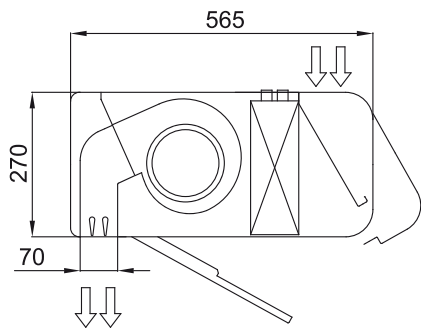

Specificaties

50Hz

Model	Warmtepomp - VRF	
	(m³/h)	(m)
SMART ECM 1500 VRF12-MD	2,5-3,8	
SMART ECM 2000 VRF16-MD	2,5-3,8	
SMART ECM 2500 VRF21-MD	2,5-3,8	
SMART ECM 3000 VRF26-MD	2,5-3,8	
SMART ECG 1000 VRF10-MD	3-4,2	
SMART ECG 1500 VRF13-MD	3-4,2	
SMART ECG 1500 VRF15-MD	3-4,2	
SMART ECG 2000 VRF24-MD	3-4,2	
SMART ECG 2500 VRF25-MD	3-4,2	
SMART ECG 2500 VRF29-MD	3-4,2	

Afmetingen

	L	A	B
Smart 1000	1034	920	-
Smart 1500	1534	1420	710
Smart 2000	2034	1920	960
Smart 2500	2534	2420	1210
Smart 3000	3034	2920	1460