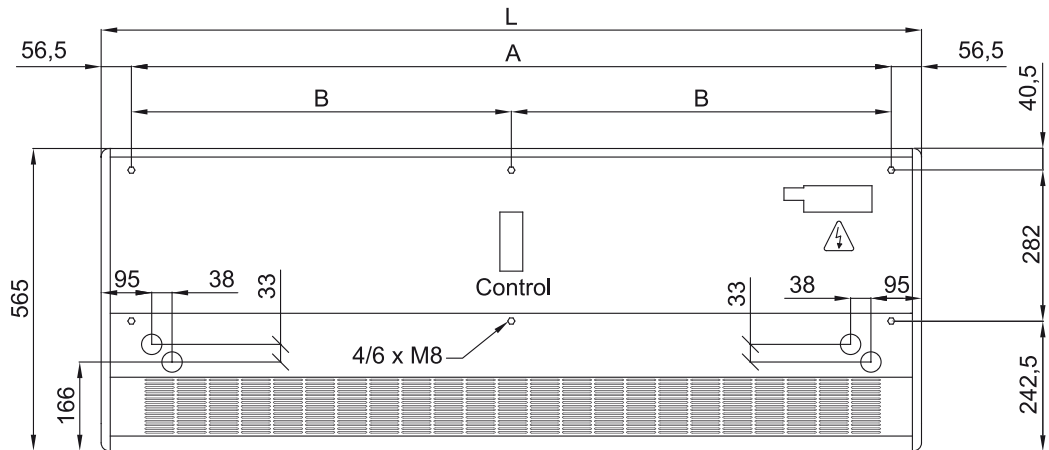

Specificaties

50Hz

Model	Warmtepomp - VRF	
	(m³/h)	(m)
SMART ECM 1500 VRF12-MD	2,5-3,8	
SMART ECM 2000 VRF16-MD	2,5-3,8	
SMART ECM 2500 VRF21-MD	2,5-3,8	
SMART ECM 3000 VRF26-MD	2,5-3,8	
SMART ECG 1000 VRF10-MD	3-4,2	
SMART ECG 1500 VRF13-MD	3-4,2	
SMART ECG 1500 VRF15-MD	3-4,2	
SMART ECG 2000 VRF24-MD	3-4,2	
SMART ECG 2500 VRF25-MD	3-4,2	
SMART ECG 2500 VRF29-MD	3-4,2	

Afmetingen

	L	A	B
Smart 1000	1034	920	-
Smart 1500	1534	1420	710
Smart 2000	2034	1920	960
Smart 2500	2534	2420	1210
Smart 3000	3034	2920	1460