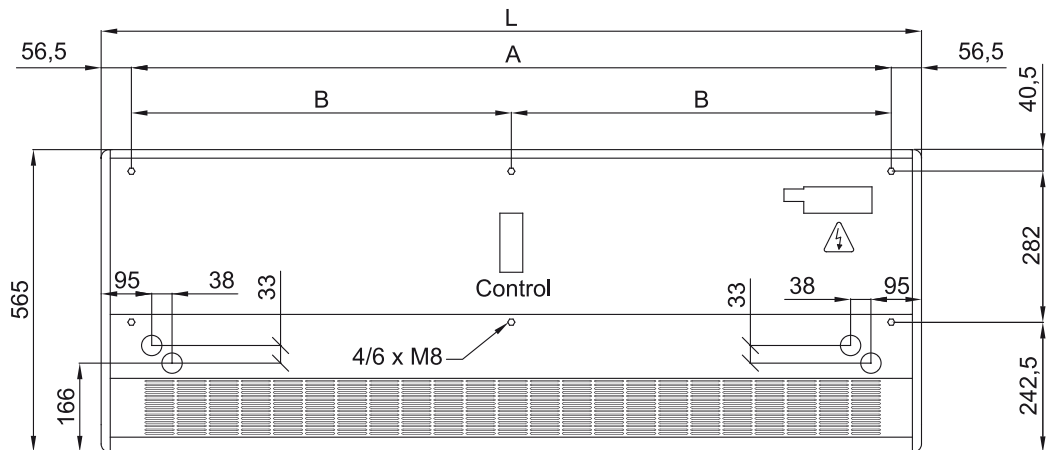

Warmtepomp - VRF

Model	(m ³ /h)	(m)
SMART ECM 1000 VRF8-HI	2,5-3,8	
SMART ECM 1500 VRF12-HI	2,5-3,8	
SMART ECM 2000 VRF16-HI	2,5-3,8	
SMART ECM 2000 VRF19-HI	2,5-3,8	

Warmtepomp - VRF		
Model	(m ³ /h)	(m)
SMART ECM 2500 VRF21-HI	2,5-3,8	
SMART ECM 2500 VRF24-HI	2,5-3,8	
SMART ECM 3000 VRF26-HI	2,5-3,8	
SMART ECG 1000 VRF10-HI	3-4,2	
SMART ECG 1500 VRF13-HI	3-4,2	
SMART ECG 1500 VRF15-HI	3-4,2	
SMART ECG 2000 VRF20-HI	3-4,2	
SMART ECG 2000 VRF24-HI	3-4,2	
SMART ECG 2500 VRF25-HI	3-4,2	
SMART ECG 2500 VRF29-HI	3-4,2	
SMART ECG 3000 VRF29-HI	3-4,2	

Afmetingen

	L	A	B
Smart 1000	1034	920	-
Smart 1500	1534	1420	710
Smart 2000	2034	1920	960
Smart 2500	2534	2420	1210
Smart 3000	3034	2920	1460