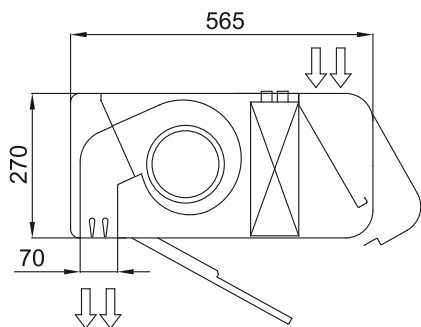

Warmtepomp - VRF

Model	(m ³ /h)	(m)
SMART ECM 1000 VRF8-HI	2,5-3,8	
SMART ECM 1500 VRF12-HI	2,5-3,8	
SMART ECM 2000 VRF16-HI	2,5-3,8	
SMART ECM 2000 VRF19-HI	2,5-3,8	

Warmtepomp - VRF		
Model	(m ³ /h)	(m)
SMART ECM 2500 VRF21-HI	2,5-3,8	
SMART ECM 2500 VRF24-HI	2,5-3,8	
SMART ECM 3000 VRF26-HI	2,5-3,8	
SMART ECG 1000 VRF10-HI	3-4,2	
SMART ECG 1500 VRF13-HI	3-4,2	
SMART ECG 1500 VRF15-HI	3-4,2	
SMART ECG 2000 VRF20-HI	3-4,2	
SMART ECG 2000 VRF24-HI	3-4,2	
SMART ECG 2500 VRF25-HI	3-4,2	
SMART ECG 2500 VRF29-HI	3-4,2	
SMART ECG 3000 VRF29-HI	3-4,2	

Afmetingen

	L	A	B
Smart 1000	1034	920	-
Smart 1500	1534	1420	710
Smart 2000	2034	1920	960
Smart 2500	2534	2420	1210
Smart 3000	3034	2920	1460