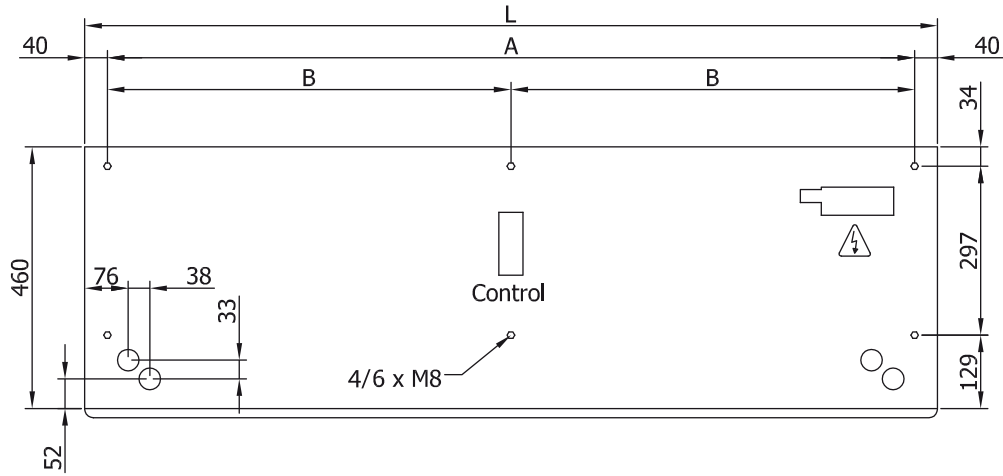

Warmtepomp - VRF

Model	(m ³ /h)	(m)
ECM 2000 VRF19-TO	2,5-3,8	
ECM 2500 VRF21-TO	2,5-3,8	
ECM 2500 VRF24-TO	2,5-3,8	
ECM 3000 VRF26-TO	2,5-3,8	
ECG 2000 VRF20-TO	3-4,2	

Warmtepomp - VRF		
Model	(m³/h)	(m)
ECG 2000 VRF24-TO	3-4,2	
ECG 2500 VRF25-TO	3-4,2	
ECG 2500 VRF29-TO	3-4,2	
ECG 3000 VRF29-TO	3-4,2	

Afmetingen

L	A	B
1000	920	-
1500	1420	710
2000	1920	960
2500	2420	1210
3000	2920	1460