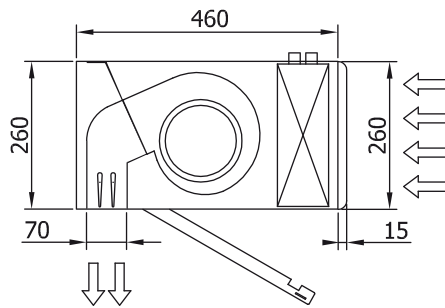

Warmtepomp - VRF

Model	(m ³ /h)	(m)
ECM 2000 VRF19-TO	2,5-3,8	
ECM 2500 VRF21-TO	2,5-3,8	
ECM 2500 VRF24-TO	2,5-3,8	
ECM 3000 VRF26-TO	2,5-3,8	
ECG 2000 VRF20-TO	3-4,2	

Warmtepomp - VRF		
Model	(m³/h)	(m)
ECG 2000 VRF24-TO	3-4,2	
ECG 2500 VRF25-TO	3-4,2	
ECG 2500 VRF29-TO	3-4,2	
ECG 3000 VRF29-TO	3-4,2	

Afmetingen

L	A	B
1000	920	-
1500	1420	710
2000	1920	960
2500	2420	1210
3000	2920	1460