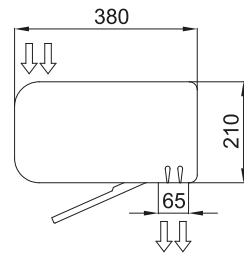

## water opwarmen

Model	(m <sup>3</sup> /h)	(kW)	(kW)	(m)
ARIS 1000 P86	2,5-3,5			
ARIS 1500 P86	2,5-3,5			
ARIS 2000 P86	2,5-3,5			
ARIS 1000 P64	2,5-3,5			
ARIS 1500 P64	2,5-3,5			
ARIS 2000 P64	2,5-3,5			

## onverwarmd

Model	(m <sup>3</sup> /h)	(m)
ARIS 1000 A 60Hz	2,2-2,8	
ARIS 1500 A 60Hz	2,2-2,8	
ARIS 2000 A 60Hz	2,2-2,8	

Afmetingen

	L	A	B
Aris 1000	1034	940	-
Aris 1500	1534	1440	-
Aris 2000	2034	1940	970