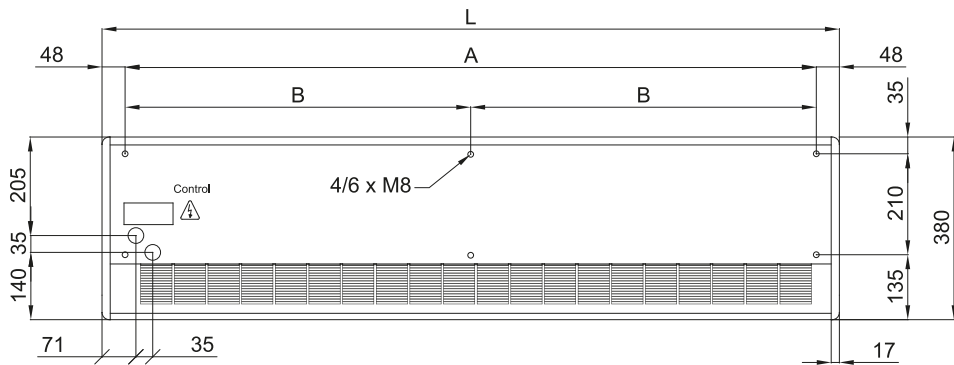

Afmetingen

	L	A	B
Aris 1000	1034	940	-
Aris 1500	1534	1440	-
Aris 2000	2034	1940	970