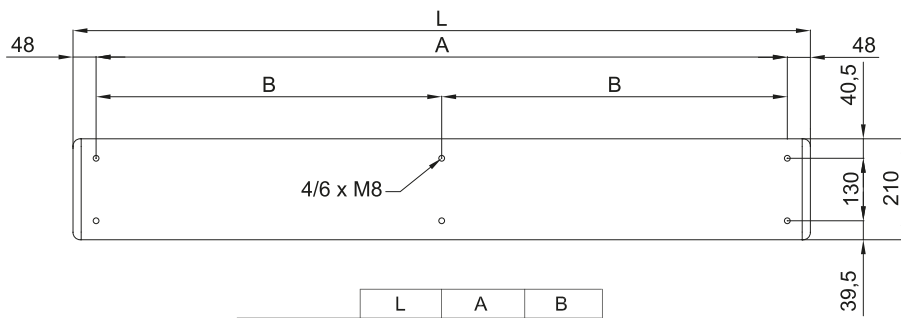

Afmetingen

	L	A	B
Aris 1000	1034	940	-
Aris 1500	1534	1440	-
Aris 2000	2034	1940	970